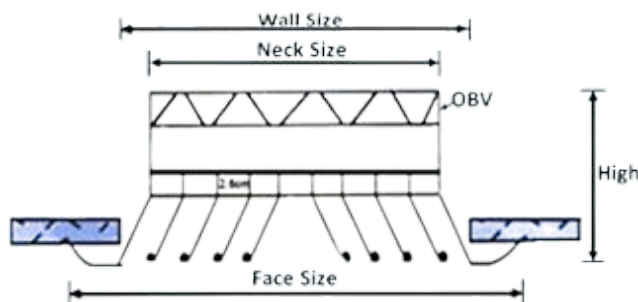

## หัวจ่ายลมเพดานแบบกลม

### Model | RCD-A : RCD-B

- วัสดุ : อลูมิเนียม (สีมาตรฐาน คือ สีบรอนด์ และสีขาว)
- คุณสมบัติ : หัวจ่ายลมทรงกลม กระจายลมได้รอบทิศทาง  
 เหมาะกับ โรงภาพยนตร์ โรงยิม ห้องประชุม ห้องสรรพสินค้า สามารถเพิ่มตัว  
 ปรับ-หรือลม(OBV) ได้
- Description : Circular diffuser (supply air grille), all-direction airflow.