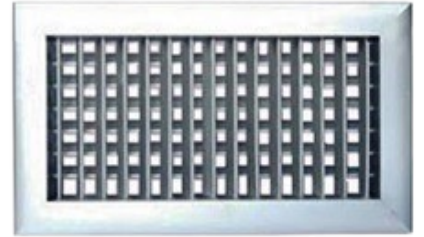

DOUBLE DEFLECTION AIR GRILLE

หัวจ่ายลมตะแกรง

Model | SSR : DSR

Double deflection air grille (Vertical)

หัวจ่ายลมใบปรับได้ 2 ชั้น ชนิดใบตั้งอยู่หน้า

- วัสดุ : อลูมิเนียม
คุณสมบัติ : เป็นหัวจ่ายลมเย็น กระจายลม 4 ทิศทาง
ใบมี 2 ชั้น ปรับได้อิสระ
ใบด้านหน้าเป็นแนวตั้ง (ใบขนานด้านสั้น)
ปรับได้ซ้าย-ขวา, ส่วนใบด้านหลังแนวนอนปรับขึ้น-ลง
ติดตั้งปรับปริมาตรลม (OBV) เพิ่มได้
ติดตั้งได้กับผนังและเพดาน

- Features : Vertical front blades
4-way airflow
Blades are adjustable
May use OBV for additional air volume control

Double deflection air grille (Horizontal)

หัวจ่ายลมใบปรับได้ 2 ชั้น ชนิดใบนอนอยู่หน้า

- วัสดุ : อลูมิเนียม
คุณสมบัติ : เป็นหัวจ่ายลมเย็น กระจายลม 4 ทิศทาง
ใบมี 2 ชั้น ปรับได้อิสระ
ใบด้านหน้าเป็นแนวนอน ปรับขึ้น-ลง
ปรับได้ซ้าย-ขวา, ส่วนใบด้านหลังแนวนอนปรับขึ้น-ลง
ติดตั้งปรับปริมาตรลม (OBV) เพิ่มได้
ติดตั้งได้กับผนังและเพดาน

- Features : Horizontal front blades
4-way airflow
Blades are adjustable
May use OBV for additional air volume control

Wall sizes		Face sizes(1)	Neck sizes(1)	Face sizes(2)	Neck sizes(2)
10"	14"	11-3/4"	9-5/8"	15-3/4"	13-5/8"